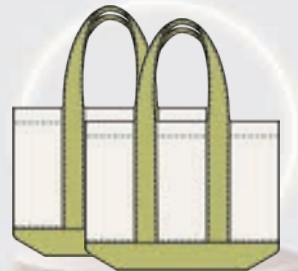

**LARGE
TOTES
EXTEN-
DABLE**

**STYLE :
GOODIEBAG
SIZE:
H: 11"
L: 13 1/2" + 3"
W: 5"
HANDLE
DROP: 11"**

GOODIEBAG-04

GOODIEBAG-05

GOODIEBAG-06

ENVI
REUSABLE BAGS

LINE PLAN : NATURAL CANVAS COLLECTION

**MEDIUM
TOTES
DOUBLE
SIDED**

**STYLE: KATY
SIZE:
H:11"
L: 13 1/2"
W:5"
HANDLE
DROP: 11"**

KATY-01

KATY-02

KATY-03

**MEDIUM
TOTES**

**STYLE:
GODDIEBAG
SIZE:
H:11"
L: 13 1/2"
W:5"
HANDLE
DROP: 11"**

GOODIEBAG -10

GOODIEBAG -11

GOODIEBAG -12

**MEDIUM
TOTES**

**STYLE:
GOODIEBAG
SIZE:
H:11"
L: 13 1/2"
W:5"
HANDLE
DROP: 11"**

GOODIEBAG -07

GOODIEBAG -08

GOODIEBAG -09

ENVI
REUSABLE BAGS

LINE PLAN : NATURAL CANVAS COLLECTION

**BEER
BAG
6 BOTTLES**

**STYLE: JULIA
H: 7 1/8"
L: 12"
W: 5 1/2"
HANDLE
DROP: 6"**

JULIA-01

JULIA-02

JULIA-03

**SINGLE
WINE BAG
NATURAL
CANVAS**

**STYLE : SYLVIA
SIZE:
H: 12 1/4"
L: 4 7/8"
W: 4 1/2"
HANDLE
DROP: 5"**