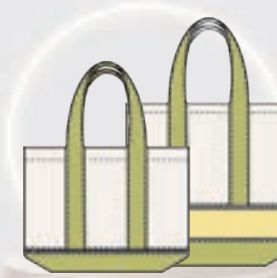

GODDESS-01

GODDESS-02

GODDESS-03

**LARGE
TOTES
EXTEN-
DABLE**

**STYLE :
GOODIEBAG
SIZE:
H: 11"
L: 13 1/2" + 3"
W: 5"
HANDLE
DROP: 11"**

GOODIEBAG-01

GOODIEBAG-02

GOODIEBAG-03

**LARGE
TOTES
EXTEN-
DABLE**

**STYLE :
GOODIEBAG
SIZE:
H: 11"
L: 13 1/2" + 3"
W: 5"
HANDLE
DROP: 11"**

GOODIEBAG-04

GOODIEBAG-05

GOODIEBAG-06

ENVI
REUSABLE BAGS

LINE PLAN : NATURAL CANVAS COLLECTION

**MEDIUM
TOTES
DOUBLE
SIDED**